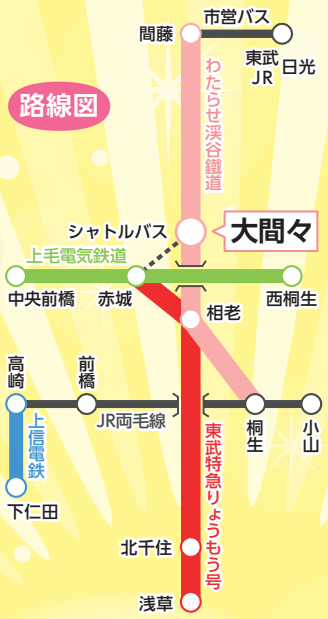

写真はすべてイメージです。現役車両の展示・撮影会等はございません。

わたらせ渓谷鐵道・上毛電気鐵道・上信電鉄を応援しよう!!

2019.3.29 ありがとう開業30周年 わたらせ渓谷鐵道 ひにぐろっと000 かわく体験新発見

頑張るぐんまの

中小私鉄フェア

列車に乗ってきでね!

沿線のキャラクター大集合!!

写真は2015年の様子です

イベント

みどり市観光大使 ぐんま観光特使

アンカンミンカン 富所哲平さん

アンカンミンカンの 富所哲平さんが 大間々駅副長を務めます!!

- 富所哲平さんの一日大間々駅長
- 上州鉄道3むすめ記念さつぷ発売 (詳しくは裏面をご覧ください)
- めずらしい鉄道体験
 - ・軌道自転車ルールスター乗車体験
 - ・枕木カット体験・犬釘打ち体験
 - ・普通列車車両に乗車して洗車機体験

めずらしい鉄道体験もできるよ!!

◀ルールスター乗車体験

※赤城駅～大間々駅間で低速電動バスをシャトル運行 ※運行状況や天候などによりイベント内容が変更になる場合があります。

連携する群馬県の鉄道5社

群馬県内には楽しい列車がたくさん! 群馬に遊びに来てね。

【わたらせ渓谷鐵道】トロッコわっしょー号

【上毛電気鐵道】デハ101

【上信電鉄】500形

【JR東日本】D51 [SLみなかみ]

【東武鐵道】200系 [りょうもう号]

- DE10機関車運転室乗車体験 DE10機関車運転室▶
- わ89-101号、302号の車内を開放
- わ鐵、上毛、上信、JR*、東武*のグッズ販売、パンフレット配布 ※JR、東武はパンフレット配布のみ
- わたらせ渓谷鐵道30周年記念展と鉄道模型の運転
- 模擬店、地元物産品などの販売
- 和太鼓の演奏 (桐生西高等学校)
- 尺八・津軽三味線の演奏と民謡 (わ楽人クラブ)
- ジャズ (ステラ)
- わ鐵でご来場の方に記念品の配布 (数に限りがあります)
- お楽しみ抽選会 (14:00~)
- ミニトレインにのろう!