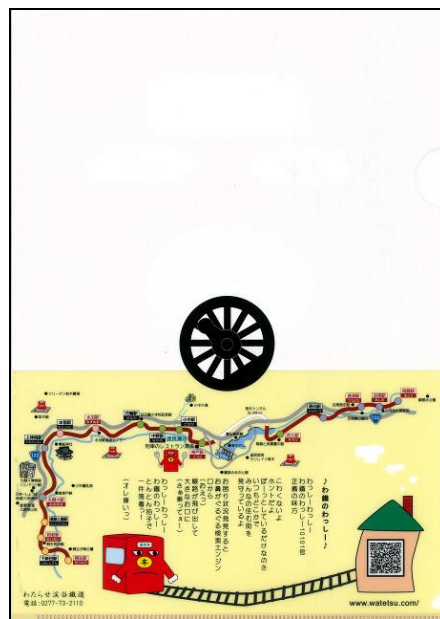

わっしーのわっしー^{10101号}

学校でも会社でも
わっしーと一緒に

クリアファイル

A4サイズの書類が入る「わっしークリアファイル」を発売します。裏面には、わっしーの顔が全面にデザインされていて、目を引くことは間違いありません。表面は、下半分に路線図とわっしーの歌をデザイン。上半分は中身の書類を確認しやすいよう透明にしてあり、コレクション用としてだけでなく、実用品としても使えるクリアファイルです。

職場や学校、ご自宅などで、どうぞご利用ください。

裏面はわっしーの顔になっています

表面は路線図とわっしーの歌をデザイン

発売額 1枚 ￥210 (税込)

発売箇所 相老駅・大間々駅・通洞駅・一部列車内

発売開始 平成25年8月10日(土)から

▼お問い合わせ▼

わたらせ渓谷鐵道 営業企画課 0277(73)2110