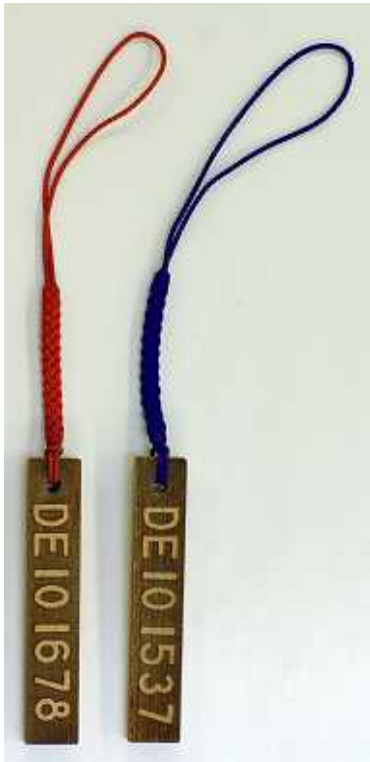

# ナンバー プレート ストラップ

ファン待望の鉄道グッズ・木製携帯ストラップを新発売します。ストラップのデザインはトロッコ列車を引っ張るディーゼル機関車DE10形のナンバープレートで、わたらせ渓谷鐵道に在籍する2両のDE10形のナンバーをラインナップ。好みの機関車のナンバーを付けてもいいし、両方そろえてその日の気分で付け替えるのもいいでしょう。

1537号と1678号の2種類  
特製台紙つき

1種類 ￥600 (税込)